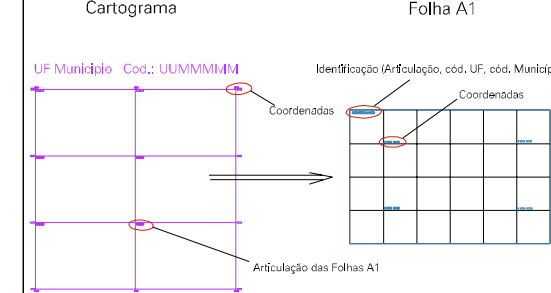

(785, 7497)

(787, 7497)

(785, 7498)

(787, 7498)

ESTADO DO RIO DE JANEIRO
 Município: 33.00209
 ARARUAMA
 Folha : 03 - 07

Arquivo: 3300209.dgn
 Limites(kml): (784, 7495) - (788, 7498)

LEGENDA

- LIMITES**
-  Município ou Perímetro Urbano
 -  Distrito
 -  Subdistrito, RA, Zona ou similar
 -  Bairro ou similar
 -  Setor Censitário
- CODIGOS**
-  22306.05 Distrito (cod. do município + cod. do distrito)
 -  05.06 Subdistrito (cod. do distrito + cod. do subdistrito)
 -  003 Bairro (cod. do bairro no município)
 -  25 Setor (número do setor no distrito ou subdistrito)

Articulação de Folhas

MAPA URBANO DIGITAL
 FOLHA A1