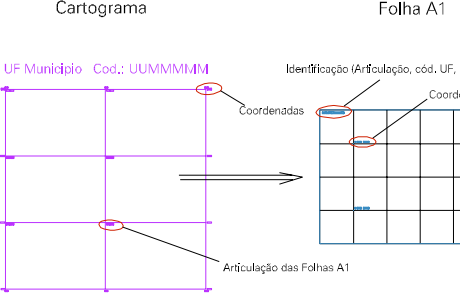

AGRISA

ESTADO DO RIO DE JANEIRO
Município: 33.00209
ARARUAMA
Folha : 03 - 08

Arquivo: 3300209.dgn
Limites(km): (788, 7495) - (792, 7498)

LEGENDA

LIMITES

- Município ou Perímetro Urbano
- Distrito
- Subdistrito, RA, Zona ou similar
- Bairro ou similar
- Setor Censitário

CODIGOS

- 22306.05 Distrito (cod. do município + cod. do distrito)
- 05.06 Subdistrito (cod. do distrito + cod. do subdistrito)
- 003 Bairro (cod. do bairro no município)
- 25 Setor (número do setor no distrito ou subdistrito)

Articulação de Folhas

MAPA URBANO DIGITAL
FOLHA A1