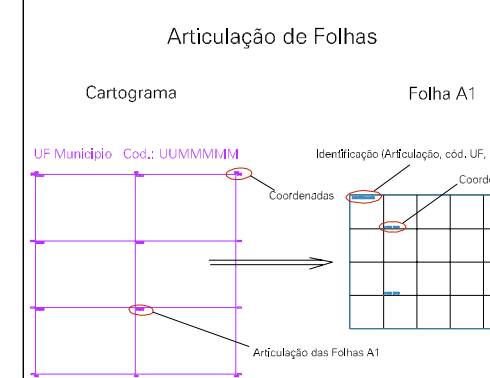

(783, 7497)

(786, 7497)

(783, 7496)

(786, 7496)

ESTADO DO RIO DE JANEIRO
 Município: 33.00209
 ARARUAMA
 Folha : 03 - 09

Arquivo: 3300209.dgn
 Limites(km): (792, 7496) - (796, 7496)

- LEGENDA**
- LIMITES**
- Município ou Perímetro Urbano
 - Distrito
 - Subdistrito, RA, Zona ou similar
 - Bairro ou similar
 - Setor Censitário
- CODIGOS**
- 22306.05 Distrito (cod. do município + cod. do distrito)
 - 05.06 Subdistrito (cod. do distrito + cod. do subdistrito)
 - 003 Bairro (cod. do bairro no município)
 - 25 Setor (número do setor no distrito ou subdistrito)

MAPA URBANO DIGITAL
 FOLHA A1