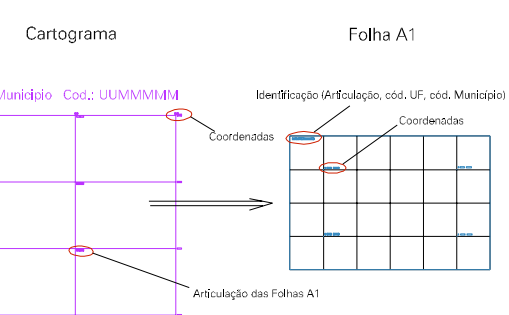

(761, 7494)

(763, 7494)

(761, 7493)

(763, 7493)

ESTADO DO RIO DE JANEIRO

Município: 33.00209
ARARUAMA

Folha : 04 - 01

Arquivo: 3300209.dgn
Limites(km): (760, 7492) - (764, 7496)

LEGENDA

1. LIMITES
2. Município ou Perímetro Urbano
   - Distrito
   - Subdistrito, RA, Zona ou similar
   - Bairro ou similar
   - Setor Censitário

CODIGOS

- 22306.05 Distrito (cod. do município + cod. do distrito)
- 05.06 Subdistrito (cod. do distrito + cod. do subdistrito)
- 003 Bairro (cod. do bairro no município)
- 25 Setor (número do setor no distrito ou subdistrito)

Articulação de Folhas

MAPA URBANO DIGITAL
FOLHA A1