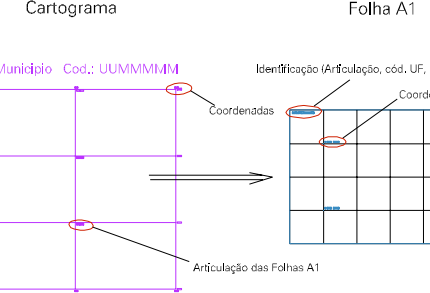

(765, 7494)

(767, 7494)

(765, 7493)

(767, 7493)

ESTADO DO RIO DE JANEIRO
 Município: 33.00209
 ARARUAMA
 Folha : 04 - 02

Arquivo: 3300209.dgn
 Limites(km): (764, 7492) - (768, 7495)

LEGENDA

- LIMITES**
-  Município ou Perímetro Urbano
 -  Distrito
 -  Subdistrito, RA, Zona ou similar
 -  Bairro ou similar
 -  Setor Censitário
- CODIGOS**
-  22306.05 Distrito (cod. do município + cod. do distrito)
 -  05.06 Subdistrito (cod. do distrito + cod. do subdistrito)
 -  003 Bairro (cod. do bairro no município)
 -  25 Setor (número do setor no distrito ou subdistrito)

Articulação de Folhas

**MAPA URBANO DIGITAL
 FOLHA A1**