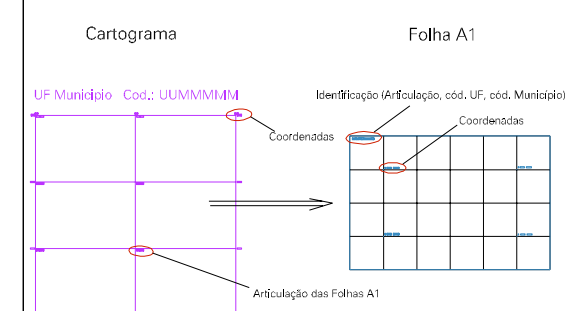

Sr.

(700, 7494)

(771, 7494)

(700, 7493)

(771, 7493)

ESTADO DO RIO DE JANEIRO
Município: 33.00209
ARARUAMA
Folha : 04 - 03

Arquivo: 3300209.dgn
Limites(km): (768, 7492) - (772, 7496)

LEGENDA

1. LIMITES
2. Município ou Perímetro Urbano
   - Distrito
   - Subdistrito, RA, Zona ou similar
   - Bairro ou similar
   - Sector Censitário

CODIGOS

- 22306.05 Distrito (cod. do município + cod. do distrito)
- 05.06 Subdistrito (cod. do distrito + cod. do subdistrito)
- 003 Bairro (cod. do bairro no município)
- 25 Sector (número do setor no distrito ou subdistrito)

Articulação de Folhas

MAPA URBANO DIGITAL
FOLHA A1