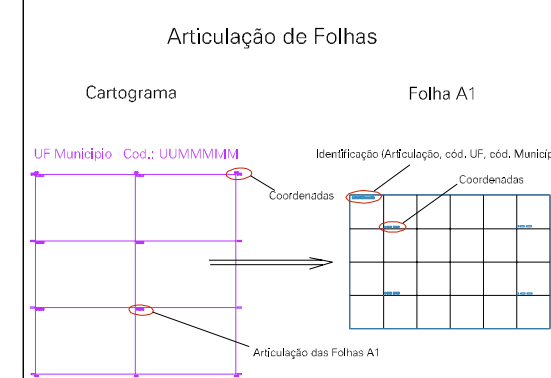

MELHO

ESTADO DO RIO DE JANEIRO
 Município: 33.00209
 ARARUAMA
 Folha : 04 - 06

Arquivo: 3300209.dgn
 Limites(km): (780, 7492) - (784, 7496)

LEGENDA

- LIMITES**
- Município ou Perímetro Urbano
 - Distrito
 - Subdistrito, RA, Zona ou similar
 - Bairro ou similar
 - Setor Censitário
- CODIGOS**
- 22306.06 Distrito (cod. do município + cod. do distrito)
 - 05.06 Subdistrito (cod. do distrito + cod. do subdistrito)
 - 003 Bairro (cod. do bairro no município)
 - 25 Setor (número do setor no distrito ou subdistrito)

MAPA URBANO DIGITAL
 FOLHA A1