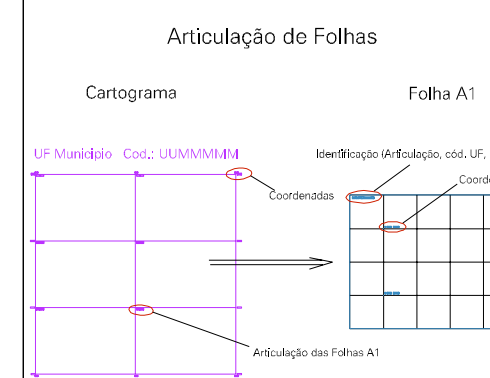

ESTADO DO RIO DE JANEIRO
 Município: 33.00209
 ARARUAMA
 Folha : 04 - 09

Arquivo: 3300209.dgn
 Limites(km): (792, 7492) - (796, 7496)

- LEGENDA**
- LIMITES**
- Município ou Perímetro Urbano
 - Distrito
 - Subdistrito, RA, Zona ou similar
 - Bairro ou similar
 - Setor Censitário
- CODIGOS**
- ZZ306.05 Distrito (cod. do município + cod. do distrito)
 - 05.06 Subdistrito (cod. do distrito + cod. do subdistrito)
 - 003 Bairro (cod. do bairro no município)
 - 25 Setor (número do setor no distrito ou subdistrito)

**MAPA URBANO DIGITAL
 FOLHA A1**