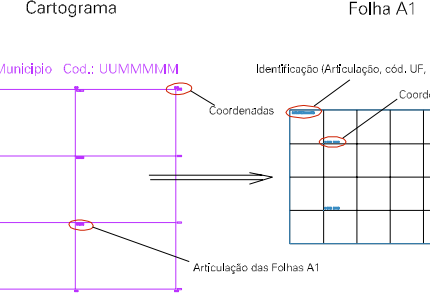

( 765, 7491)

( 767, 7491)

( 765, 7490)

( 767, 7490)

ESTADO DO RIO DE JANEIRO  
 Município: 33.00209  
 ARARUAMA  
 Folha : 05 - 02

Arquivo: 3300209.dgn  
 Limites(km): ( 764, 7489) - ( 768, 7492)

LEGENDA

- LIMITES**
-  Município ou Perímetro Urbano
  -  Distrito
  -  Subdistrito, RA, Zona ou similar
  -  Bairro ou similar
  -  Setor Censitário
- CODIGOS**
-  22306.05 Distrito (cod. do município + cod. do distrito)
  -  05.06 Subdistrito (cod. do distrito + cod. do subdistrito)
  -  003 Bairro (cod. do bairro no município)
  -  25 Setor (número do setor no distrito ou subdistrito)

Articulação de Folhas

MAPA URBANO DIGITAL FOLHA A1