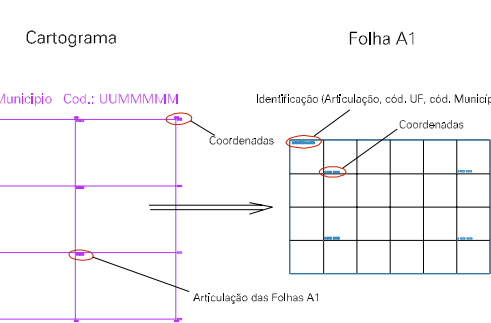

(700, 7491)

(771, 7491)

(700, 7492)

(771, 7492)

ESTADO DO RIO DE JANEIRO
 Município: 33.00209
 ARARUAMA
 Folha : 05 - 03

Arquivo: 3300209.dgn
 Limites(km): (760, 7489) - (772, 7492)

LEGENDA

- LIMITES
-  Município ou Perímetro Urbano
 -  Distrito
 -  Subdistrito, RA, Zona ou similar
 -  Bairro ou similar
 -  Setor Censitário

CODIGOS

-  22306.05 Distrito (cod. do município + cod. do distrito)
-  05.06 Subdistrito (cod. do distrito + cod. do subdistrito)
-  003 Bairro (cod. do bairro no município)
-  25 Setor (número do setor no distrito ou subdistrito)

Articulação de Folhas

MAPA URBANO DIGITAL
 FOLHA A1