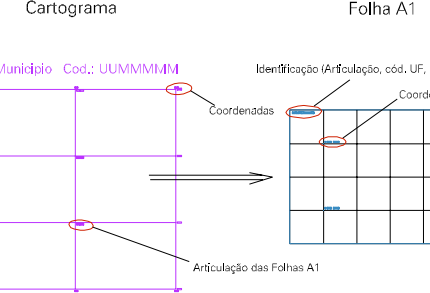

(773, 7491)

(776, 7491)

(773, 7492)

(776, 7492)

ESTADO DO RIO DE JANEIRO
Município: 33.00209
ARARUAMA
Folha : 05 - 04

Arquivo: 3300209.dgn
Limites(km): (772, 7489) - (776, 7492)

LEGENDA

1. LIMITES
2. Município ou Perímetro Urbano
   - Distrito
   - Subdistrito, RA, Zona ou similar
   - Bairro ou similar
   - Setor Censitário

CODIGOS

- 22306.05 Distrito (cod. do município + cod. do distrito)
- 05.06 Subdistrito (cod. do distrito + cod. do subdistrito)
- 003 Bairro (cod. do bairro no município)
- 25 Setor (número do setor no distrito ou subdistrito)

Articulação de Folhas

MAPA URBANO DIGITAL FOLHA A1