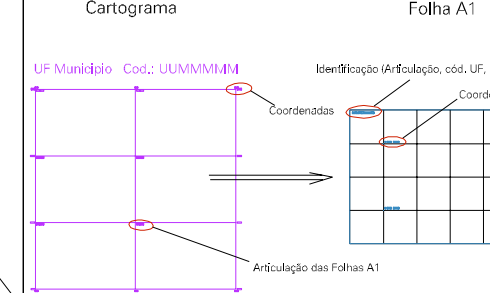

Articulação de Folhas

MAPA URBANO DIGITAL
FOLHA A1