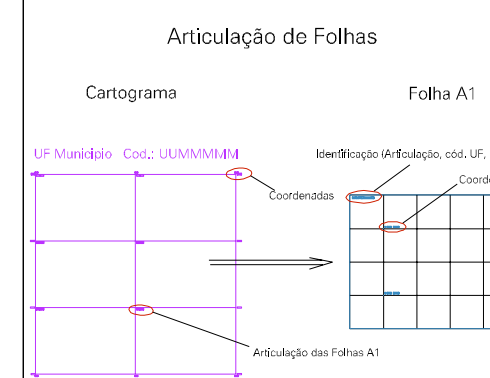

ESTADO DO RIO DE JANEIRO
 Município: 33.00209
 ARARUAMA
 Folha : 05 - 07

Arquivo: 3300209.dgn
 Limites(kml): (- 784, 7489) (- 788, 7492)

- LEGENDA**
- LIMITES**
- Município ou Perímetro Urbano
 - Distrito
 - Subdistrito, RA, Zona ou similar
 - Bairro ou similar
 - Setor Censitário
- CODIGOS**
- 22306.05 Distrito (cod. do município + cod. do distrito)
 - 05.06 Subdistrito (cod. do distrito + cod. do subdistrito)
 - 003 Bairro (cod. do bairro no município)
 - 25 Setor (número do setor no distrito ou subdistrito)

MAPA URBANO DIGITAL
 FOLHA A1