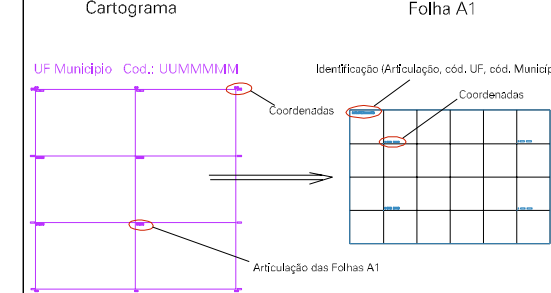

Articulação de Folhas

MAPA URBANO DIGITAL
FOLHA A1