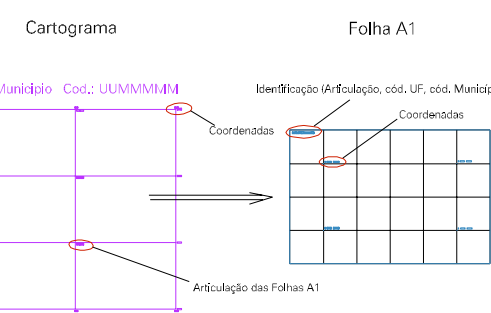

(761, 7486)

(763, 7486)

(761, 7487)

(763, 7487)

ESTADO DO RIO DE JANEIRO
Município: 33.00209
ARARUAMA
Folha : 06 - 01

Arquivo: 3300209.dgn
Limites(km): (760, 7486) - (764, 7489)

LEGENDA

1. LIMITES
2. Município ou Perímetro Urbano
   - Distrito
   - Subdistrito, RA, Zona ou similar
   - Bairro ou similar
   - Setor Censitário

CODIGOS

- 22306.05 Distrito (cod. do município + cod. do distrito)
- 05.06 Subdistrito (cod. do distrito + cod. do subdistrito)
- 003 Bairro (cod. do bairro no município)
- 25 Setor (número do setor no distrito ou subdistrito)

Articulação de Folhas

MAPA URBANO DIGITAL
FOLHA A1