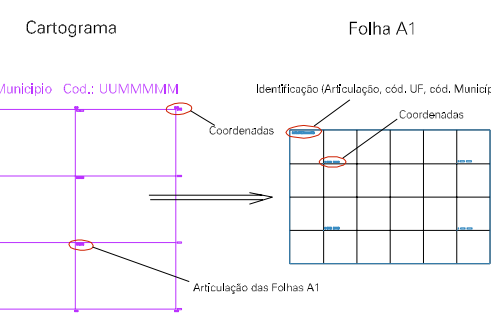

(765, 7480)

(767, 7480)

(765, 7497)

(767, 7497)

ESTADO DO RIO DE JANEIRO
Município: 33.00209
ARARUAMA
Folha : 06 - 02

Arquivo: 3300209.dgn
Limites(km): (764, 7486) - (768, 7489)

LEGENDA

1. **LIMITES**
2. Município ou Perímetro Urbano
   - Distrito
   - Subdistrito, RA, Zona ou similar
   - Bairro ou similar
   - Setor Censitário

1. **CODIGOS**
- 22306.05 Distrito (cod. do município + cod. do distrito)
  - 05.06 Subdistrito (cod. do distrito + cod. do subdistrito)
  - 003 Bairro (cod. do bairro no município)
  - 25 Setor (número do setor no distrito ou subdistrito)

Articulação de Folhas

MAPA URBANO DIGITAL
FOLHA A1