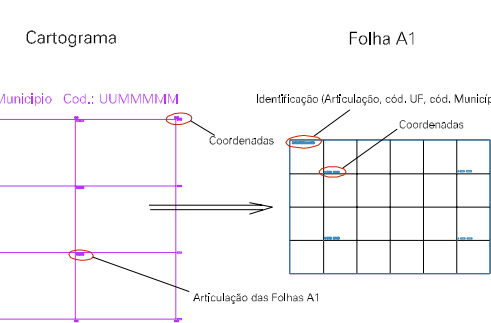

(700, 7480)

(771, 7480)

(700, 7497)

(771, 7497)

ESTADO DO RIO DE JANEIRO
 Município: 33.00209
 ARARUAMA
 Folha : 06 - 03

Arquivo: 3300209.dgn
 Limites(km): (760, 7486) - (772, 7489)

LEGENDA

LIMITES

-  Município ou Perímetro Urbano
-  Distrito
-  Subdistrito, RA, Zona ou similar
-  Bairro ou similar
-  Setor Censitário

CODIGOS

-  22306.05 Distrito (cod. do município + cod. do distrito)
-  05.06 Subdistrito (cod. do distrito + cod. do subdistrito)
-  003 Bairro (cod. do bairro no município)
-  25 Setor (número do setor no distrito ou subdistrito)

Articulação de Folhas

MAPA URBANO DIGITAL
 FOLHA A1