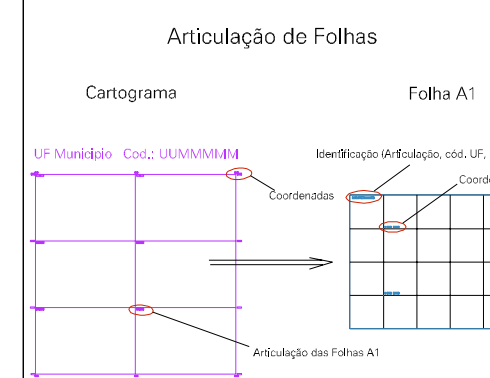

ESTADO DO RIO DE JANEIRO
 Município: 33.00209
 ARARUAMA
 Folha : 06 - 04

Arquivo: 3300209.dgn
 Limites(km): (772, 7480) - (776, 7480)

- LEGENDA**
- LIMITES**
- Município ou Perímetro Urbano
 - Distrito
 - Subdistrito, RA, Zona ou similar
 - Bairro ou similar
 - Setor Censitário
- CODIGOS**
- Distrito (cod. do município + cod. do distrito)
 - Subdistrito (cod. do distrito + cod. do subdistrito)
 - Bairro (cod. do bairro no município)
 - Setor (número do setor no distrito ou subdistrito)

MAPA URBANO DIGITAL
 FOLHA A1