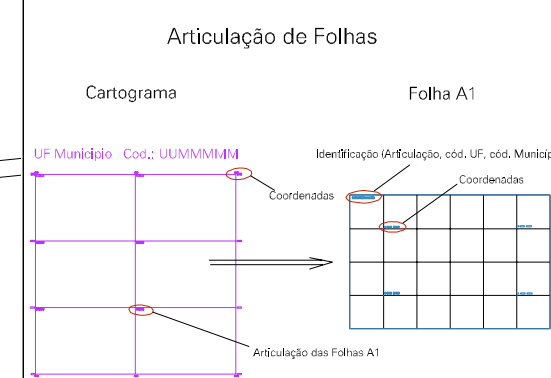

ESTADO DO RIO DE JANEIRO  
 Município: 33.00209  
 ARARUAMA  
 Folha : 06 - 06

Arquivo: 3300209.dgn  
 Limites(km): (- 780, 7486) (- 784, 7489)

- LEGENDA**
- LIMITES**
- Município ou Perímetro Urbano
  - Distrito
  - Subdistrito, RA, Zona ou similar
  - Bairro ou similar
  - Setor Censitário
- CODIGOS**
- 22306.05 Distrito (cod. do município + cod. do distrito)
  - 05.06 Subdistrito (cod. do distrito + cod. do subdistrito)
  - 003 Bairro (cod. do bairro no município)
  - 25 Setor (número do setor no distrito ou subdistrito)

MAPA URBANO DIGITAL  
 FOLHA A1