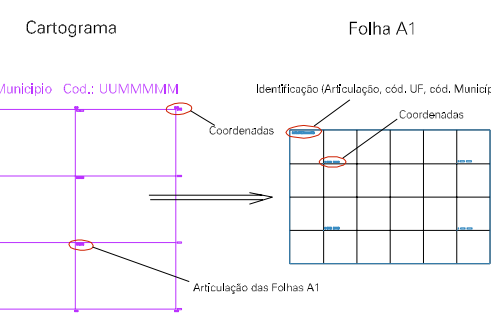

SOBRADINHO

ESTRADA MUNICIPAL - ARA-100

ESTADO DO RIO DE JANEIRO
Município: 33.00209
ARARUAMA
Folha : 06 - 07

Arquivo: 3300209.dgn
Limites(km): (784, 7486) - (788, 7489)

LEGENDA

LIMITES

- Município ou Perímetro Urbano
- Distrito
- Subdistrito, RA, Zona ou similar
- Bairro ou similar
- Sector Censitário

CODIGOS

- Distrito (cod. do município + cod. do distrito)
- Subdistrito (cod. do distrito + cod. do subdistrito)
- Bairro (cod. do bairro no município)
- Sector (número do setor no distrito ou subdistrito)

Articulação de Folhas

MAPA URBANO DIGITAL
FOLHA A1