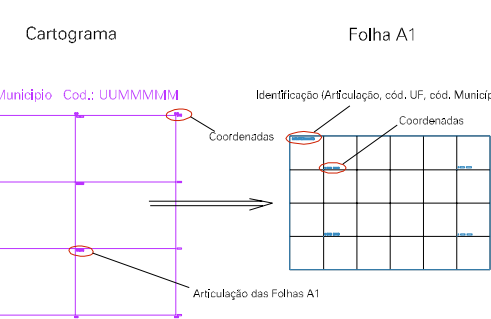

(793, 7489)

(796, 7489)

(793, 7497)

(796, 7497)

ESTADO DO RIO DE JANEIRO
 Município: 33.00209
 ARARUAMA
 Folha : 06 - 09

Arquivo: 3300209.dgn
 Limites(km): (792, 7486) - (796, 7489)

LEGENDA

LIMITES

-  Município ou Perímetro Urbano
-  Distrito
-  Subdistrito, RA, Zona ou similar
-  Bairro ou similar
-  Setor Censitário

CODIGOS

-  22306.05 Distrito (cod. do município + cod. do distrito)
-  05.06 Subdistrito (cod. do distrito + cod. do subdistrito)
-  003 Bairro (cod. do bairro no município)
-  25 Setor (número do setor no distrito ou subdistrito)

Articulação de Folhas

MAPA URBANO DIGITAL
 FOLHA A1