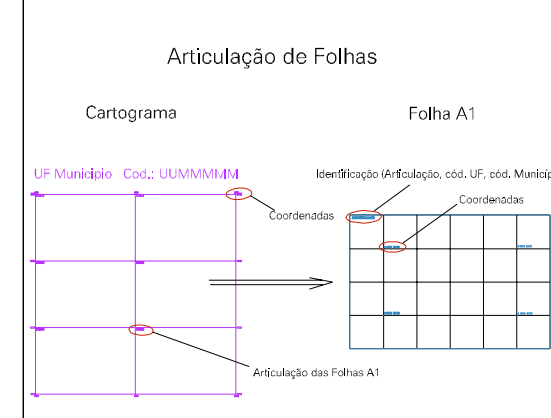

ESTADO DO RIO DE JANEIRO
 Município: 33.00209
 ARARUAMA
 Folha : 07 - 02

Arquivo: 3300209.dgn
 Limites(km): (764, 7483) - (768, 7486)

- LEGENDA**
- LIMITES**
- Município ou Perímetro Urbano
 - Distrito
 - Subdistrito, RA, Zona ou similar
 - Bairro ou similar
 - Setor Censitário
- CODIGOS**
- 22306.05 Distrito (cod. do município + cod. do distrito)
 - 05.06 Subdistrito (cod. do distrito + cod. do subdistrito)
 - 003 Bairro (cod. do bairro no município)
 - 25 Setor (número do setor no distrito ou subdistrito)

MAPA URBANO DIGITAL
 FOLHA A1