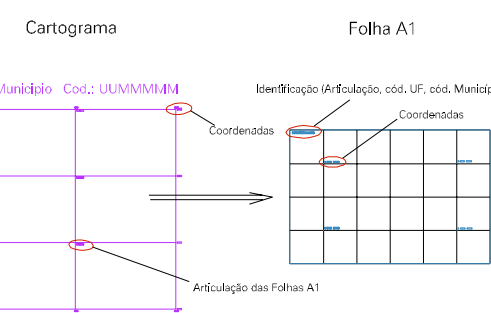

MORUBAI

13

ESTADO DO RIO DE JANEIRO

Município: 33.00209
ARARUAMA

Folha : 07 - 07

Arquivo: 3300209.dgn
Limites(km): (784, 7483) - (788, 7488)

LEGENDA

LIMITES

- Município ou Perímetro Urbano
- Distrito
- Subdistrito, RA, Zona ou similar
- Bairro ou similar
- Sector Censitário

CODIGOS

- Distrito (cod. do município + cod. do distrito)
- Subdistrito (cod. do distrito + cod. do subdistrito)
- Bairro (cod. do bairro no município)
- Sector (número do setor no distrito ou subdistrito)

Articulação de Folhas

MAPA URBANO DIGITAL FOLHA A1