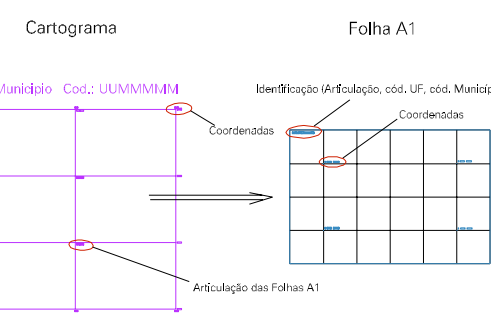

(792, 7483)

(796, 7486)

(792, 7484)

(796, 7484)

ESTADO DO RIO DE JANEIRO
Município: 33.00209
ARARUAMA
Folha : 07 - 09

Arquivo: 3300209.dgn
Limites(km): (792, 7483) - (796, 7486)

LEGENDA

1. LIMITES
2. Município ou Perímetro Urbano
   - Distrito
   - Subdistrito, RA, Zona ou similar
   - Bairro ou similar
   - Setor Censitário

CODIGOS

- 22306.05 Distrito (cod. do município + cod. do distrito)
- 05.06 Subdistrito (cod. do distrito + cod. do subdistrito)
- 003 Bairro (cod. do bairro no município)
- 25 Setor (número do setor no distrito ou subdistrito)

Articulação de Folhas

MAPA URBANO DIGITAL
FOLHA A1