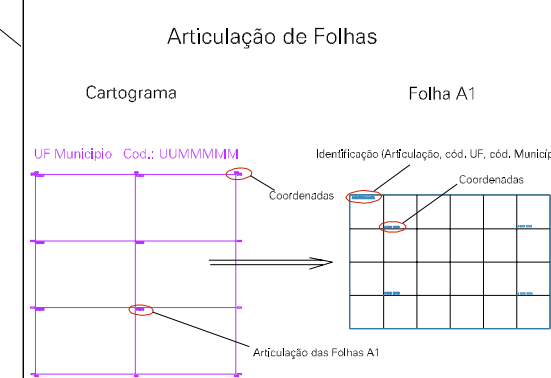

ESTADO DO RIO DE JANEIRO
 Município: 33.00209
 ARARUAMA
 Folha : 08 - 03

Arquivo: 3300209.dgn
 Limites(km): (- 768, 7480) (- 772, 7483)

LEGENDA

- LIMITES**
-  Município ou Perímetro Urbano
 -  Distrito
 -  Subdistrito, RA, Zona ou similar
 -  Bairro ou similar
 -  Setor Censitário
- CODIGOS**
-  22306.05 Distrito (cod. do município + cod. do distrito)
 -  05.06 Subdistrito (cod. do distrito + cod. do subdistrito)
 -  003 Bairro (cod. do bairro no município)
 -  25 Setor (número do setor no distrito ou subdistrito)

**MAPA URBANO DIGITAL
 FOLHA A1**