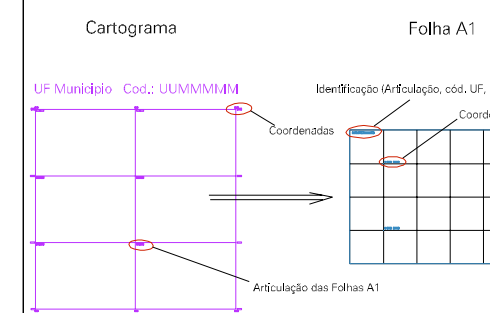

Articulação de Folhas

**MAPA URBANO DIGITAL
FOLHA A1**