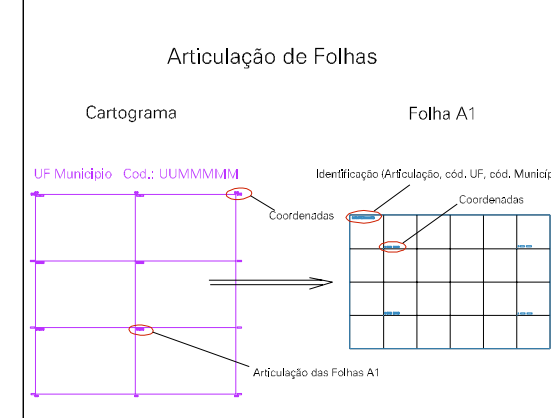

ESTADO DO RIO DE JANEIRO  
 Município: 33.00209  
 ARARUAMA  
 Folha : 08 - 06

Arquivo: 3300209.dgn  
 Limites(km): (- 780, 7480) (- 784, 7483)

- LEGENDA**
- LIMITES**
- Município ou Perímetro Urbano
  - Distrito
  - Subdistrito, RA, Zona ou similar
  - Bairro ou similar
  - Setor Censitário
- CODIGOS**
- 22306.06 Distrito (cod. do município + cod. do distrito)
  - 05.06 Subdistrito (cod. do distrito + cod. do subdistrito)
  - 003 Bairro (cod. do bairro no município)
  - 25 Setor (número do setor no distrito ou subdistrito)

MAPA URBANO DIGITAL  
 FOLHA A1