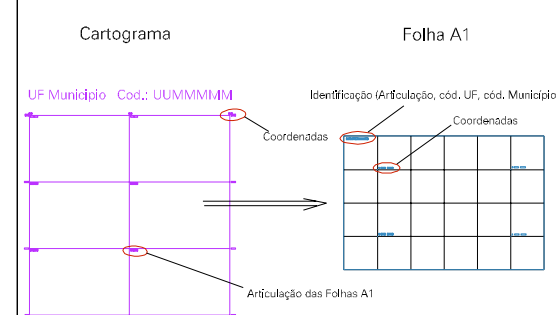

Município: 33.00209

ARARUAMA

Folha : 08 - 07

Arquivo: 3300209.dgn

Limites(km): (784, 7480) - (788, 7483)

LEGENDA

LIMITES

- Município ou Perímetro Urbano
- Distrito
- Subdistrito, RA, Zona ou similar
- Bairro ou similar
- Sector Censitário

CODIGOS

- Distrito (cod. do município + cod. do distrito)
- Subdistrito (cod. do distrito + cod. do subdistrito)
- Bairro (cod. do bairro no município)
- Sector (número do sector no distrito ou subdistrito)

Articulação de Folhas

MAPA URBANO DIGITAL FOLHA A1

14