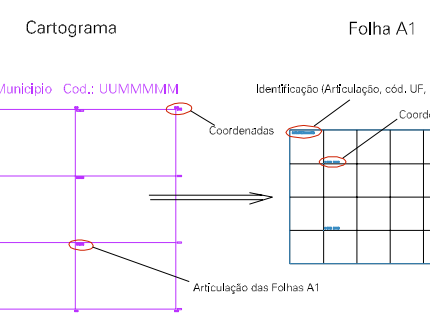

(793, 7492)

(796, 7492)

(793, 7491)

(796, 7491)

ESTADO DO RIO DE JANEIRO
Município: 33.00209
ARARUAMA
Folha : 08 - 09

Arquivo: 3300209.dgn
Limites(km): (792, 7480) - (796, 7483)

LEGENDA

LIMITES

- Município ou Perímetro Urbano
- Distrito
- Subdistrito, RA, Zona ou similar
- Bairro ou similar
- Setor Censitário

CODIGOS

- 22306.05 Distrito (cod. do município + cod. do distrito)
- 05.06 Subdistrito (cod. do distrito + cod. do subdistrito)
- 003 Bairro (cod. do bairro no município)
- 25 Setor (número do setor no distrito ou subdistrito)

Articulação de Folhas

MAPA URBANO DIGITAL
FOLHA A1