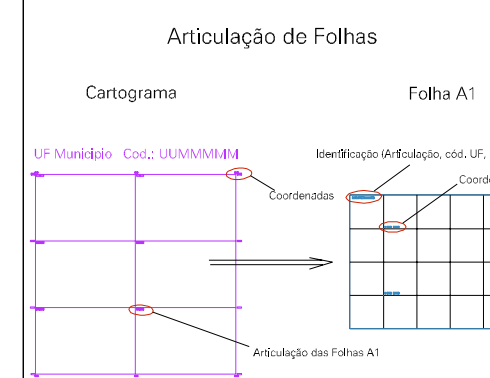

ESTADO DO RIO DE JANEIRO
 Município: 33.00209
 ARARUAMA
 Folha : 09 - 06

Arquivo: 3300209.dgn
 Limites(km): (780, 7477) - (784, 7480)

- LEGENDA**
- LIMITES**
- Município ou Perímetro Urbano
 - Distrito
 - Subdistrito, RA, Zona ou similar
 - Bairro ou similar
 - Setor Censitário
- CODIGOS**
- 22306.05 Distrito (cod. do município + cod. do distrito)
 - 05.06 Subdistrito (cod. do distrito + cod. do subdistrito)
 - 003 Bairro (cod. do bairro no município)
 - 25 Setor (número do setor no distrito ou subdistrito)

**MAPA URBANO DIGITAL
 FOLHA A1**