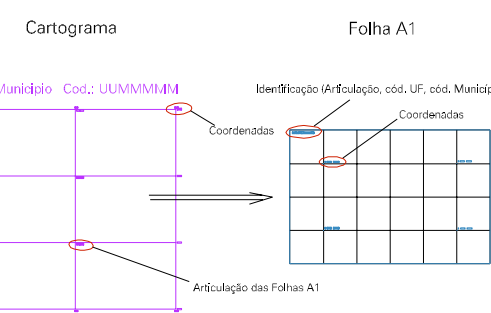

(789, 7479)

(789, 7479)

(789, 7479)

(789, 7479)

ESTADO DO RIO DE JANEIRO
Município: 33.00209
ARARUAMA
Folha : 09 - 08

Arquivo: 3300209.dgn
Limites(km): (788, 7477) - (792, 7480)

LEGENDA

1. **LIMITES**
2. Município ou Perímetro Urbano
   - Distrito
   - Subdistrito, RA, Zona ou similar
   - Bairro ou similar
   - Setor Censitário

CODIGOS

- 22306.05 Distrito (cod. do município + cod. do distrito)
- 05.06 Subdistrito (cod. do distrito + cod. do subdistrito)
- 003 Bairro (cod. do bairro no município)
- 25 Setor (número do setor no distrito ou subdistrito)

Articulação de Folhas

**MAPA URBANO DIGITAL
FOLHA A1**