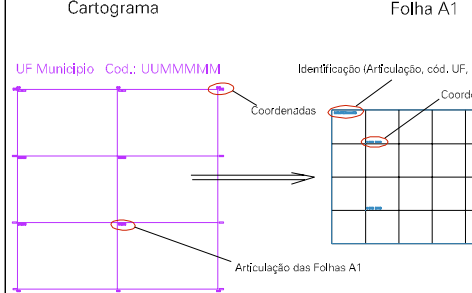

ESTADO DO RIO DE JANEIRO
 Município: 33.00209
 ARARUAMA
 Folha : 10 - 01

Arquivo: 3300209.dgn
 Limites(km): (760, 7474) - (764, 7477)

LEGENDA

LIMITES

- Município ou Perímetro Urbano
- Distrito
- Subdistrito, RA, Zona ou similar
- Bairro ou similar
- Setor Censitário

CODIGOS

- 22306.05 Distrito (cod. do município + cod. do distrito)
- 05.06 Subdistrito (cod. do distrito + cod. do subdistrito)
- 003 Bairro (cod. do bairro no município)
- 25 Setor (número do setor no distrito ou subdistrito)

Articulação de Folhas

MAPA URBANO DIGITAL
 FOLHA A1