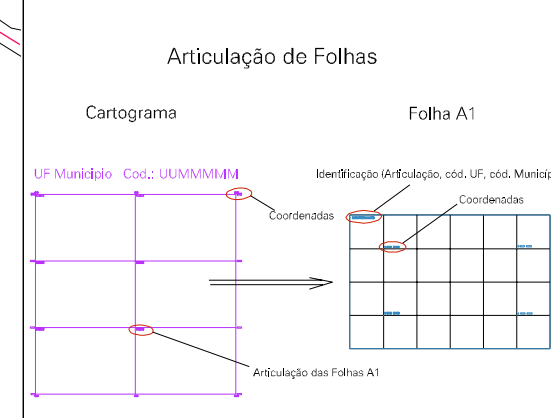

PALMEIRAS

00209.10  
MORRO GRANDE

AURORA

6

ESTADO DO RIO DE JANEIRO  
 Município: 33.00209  
 ARARUAMA  
 Folha : 10 - 02

Arquivo: 3300209.dgn  
 Limites(km): (- 764, 7474) - (- 768, 7477)

- LEGENDA**
- LIMITES**
- Município ou Perímetro Urbano
  - Distrito
  - Subdistrito, RA, Zona ou similar
  - Bairro ou similar
  - - - Setor Censitário
- CODIGOS**
- 22306.05 Distrito (cod. do município + cod. do distrito)
  - 05.06 Subdistrito (cod. do distrito + cod. do subdistrito)
  - 003 Bairro (cod. do bairro no município)
  - 25 Setor (número do setor no distrito ou subdistrito)

MAPA URBANO DIGITAL  
 FOLHA A1