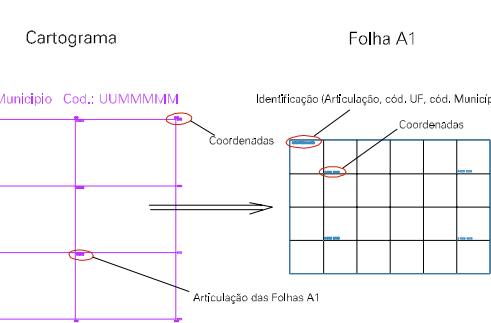

( 789, 7475)

( 789, 7475)

( 789, 7475)

( 789, 7475)

ESTADO DO RIO DE JANEIRO  
 Município: 33.00209  
 ARARUAMA  
 Folha : 10 - 08

Arquivo: 3300209.dgn  
 Limites(km): ( 788, 7474) - ( 792, 7477)

LEGENDA

- LIMITES
-  Município ou Perímetro Urbano
  -  Distrito
  -  Subdistrito, RA, Zona ou similar
  -  Bairro ou similar
  -  Setor Censitário

CODIGOS

-  22306.05 Distrito (cod. do município + cod. do distrito)
-  05.06 Subdistrito (cod. do distrito + cod. do subdistrito)
-  003 Bairro (cod. do bairro no município)
-  25 Setor (número do setor no distrito ou subdistrito)

Articulação de Folhas

MAPA URBANO DIGITAL  
 FOLHA A1