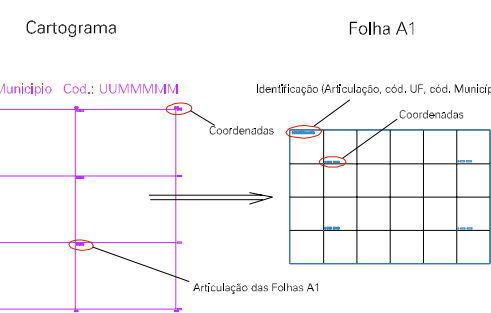

(792, 7474)

(796, 7476)

(792, 7475)

(796, 7475)

ESTADO DO RIO DE JANEIRO
Município: 33.00209
ARARUAMA
Folha : 10 - 09

Arquivo: 3300209.dgn
Limites(km): (792, 7474) - (796, 7477)

LEGENDA

1. LIMITES
2. Município ou Perímetro Urbano
   - Distrito
   - Subdistrito, RA, Zona ou similar
   - Bairro ou similar
   - Setor Censitário

CODIGOS

- 22306.05 Distrito (cod. do município + cod. do distrito)
- 05.06 Subdistrito (cod. do distrito + cod. do subdistrito)
- 003 Bairro (cod. do bairro no município)
- 25 Setor (número do setor no distrito ou subdistrito)

Articulação de Folhas

MAPA URBANO DIGITAL
FOLHA A1