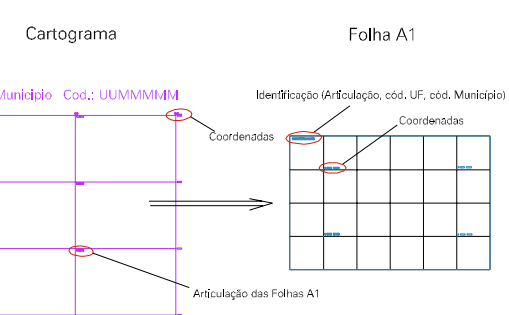

Articulação de Folhas

MAPA URBANO DIGITAL
FOLHA A1