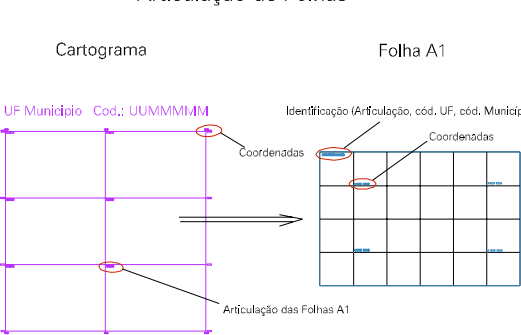

Articulação de Folhas

**MAPA URBANO DIGITAL
FOLHA A1**