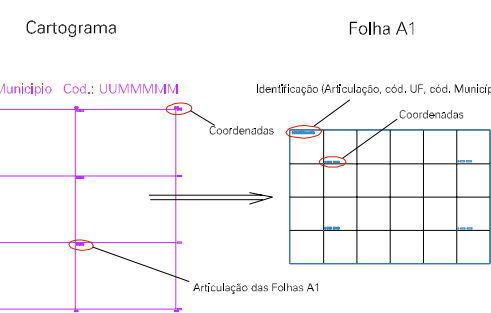

(789, 7472)

(781, 7472)

(789, 7472)

(781, 7472)

ESTADO DO RIO DE JANEIRO
Município: 33.00209
ARARUAMA
Folha : 11 - 08

Arquivo: 3300209.dgn
Limites(km): (788, 7471)-(792, 7474)

LEGENDA

1. LIMITES
2. Município ou Perímetro Urbano
   - Distrito
   - Subdistrito, RA, Zona ou similar
   - Bairro ou similar
   - Setor Censitário

CODIGOS

- 22306.05 Distrito (cod. do município + cod. do distrito)
- 05.06 Subdistrito (cod. do distrito + cod. do subdistrito)
- 003 Bairro (cod. do bairro no município)
- 25 Setor (número do setor no distrito ou subdistrito)

Articulação de Folhas

MAPA URBANO DIGITAL
FOLHA A1