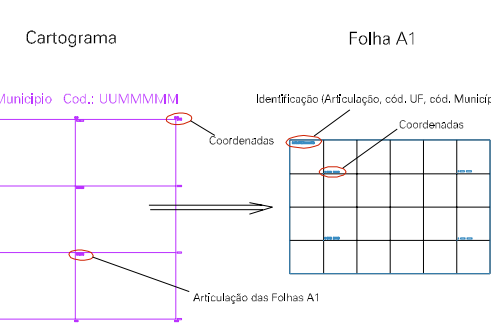

( 761, 7470)

( 763, 7470)

( 761, 7469)

( 763, 7469)

ESTADO DO RIO DE JANEIRO

Município: 33.00209  
ARARUAMA

Folha : 12 - 01

Arquivo: 3300209.dgn  
Limites(km): ( 760, 7468) - ( 764, 7471)

LEGENDA

- LIMITES
-  Município ou Perímetro Urbano
  -  Distrito
  -  Subdistrito, RA, Zona ou similar
  -  Bairro ou similar
  -  Setor Censitário

CODIGOS

-  22306.05 Distrito (cod. do município + cod. do distrito)
-  05.06 Subdistrito (cod. do distrito + cod. do subdistrito)
-  003 Bairro (cod. do bairro no município)
-  25 Setor (número do setor no distrito ou subdistrito)

Articulação de Folhas

MAPA URBANO DIGITAL  
FOLHA A1