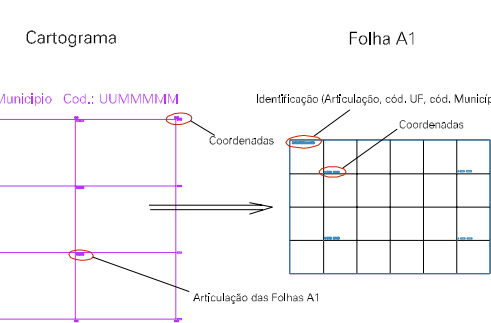

(765, 7470)

(767, 7470)

(765, 7480)

(767, 7480)

ESTADO DO RIO DE JANEIRO
 Município: 33.00209
 ARARUAMA
 Folha : 12 - 02

Arquivo: 3300209.dgn
 Limites(km): (764, 7468) - (768, 7471)

LEGENDA

LIMITES

-  Município ou Perímetro Urbano
-  Distrito
-  Subdistrito, RA, Zona ou similar
-  Bairro ou similar
-  Setor Censitário

CODIGOS

-  22306.05 Distrito (cod. do município + cod. do distrito)
-  05.06 Subdistrito (cod. do distrito + cod. do subdistrito)
-  003 Bairro (cod. do bairro no município)
-  25 Setor (número do setor no distrito ou subdistrito)

Articulação de Folhas

MAPA URBANO DIGITAL
 FOLHA A1