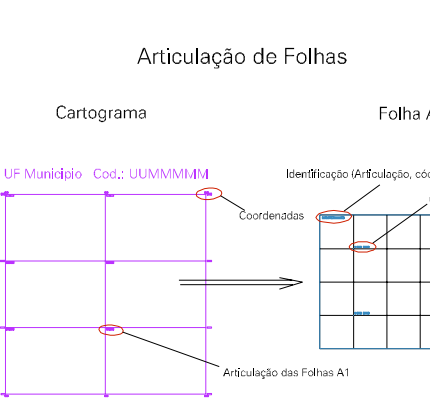

ESTADO DO RIO DE JANEIRO  
 Município: 33.00209  
 ARARUAMA  
 Folha : 12 - 03

Arquivo: 3300209.dgn  
 Limites(km): (- 768, 7468) - (- 772, 7471)

- LEGENDA**
- LIMITES**
- Município ou Perímetro Urbano
  - Distrito
  - Subdistrito, RA, Zona ou similar
  - Bairro ou similar
  - Setor Censitário
- CODIGOS**
- 22306.05 Distrito (cod. do município + cod. do distrito)
  - 05.06 Subdistrito (cod. do distrito + cod. do subdistrito)
  - 003 Bairro (cod. do bairro no município)
  - 25 Setor (número do setor no distrito ou subdistrito)

**MAPA URBANO DIGITAL**  
**FOLHA A1**