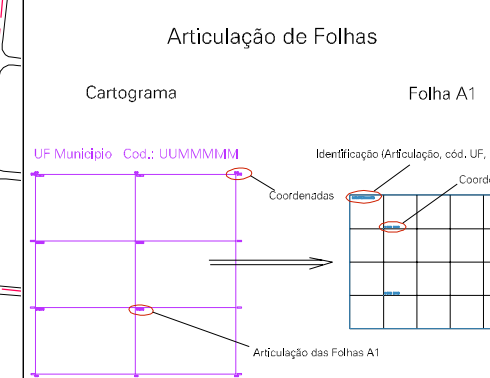

ESTADO DO RIO DE JANEIRO
 Município: 33.00209
 ARARUAMA
 Folha : 12 - 04

Arquivo: 3300209.dgn
 Limites(km): (- 772, 7468) (- 776, 7471)

- LEGENDA**
- LIMITES**
- Município ou Perímetro Urbano
 - Distrito
 - Subdistrito, RA, Zona ou similar
 - Bairro ou similar
 - Setor censitário
- CODIGOS**
- 23306.06 Distrito (cod. do município + cod. do distrito)
 - 05.06 Subdistrito (cod. do distrito + cod. do subdistrito)
 - 003 Bairro (cod. do bairro no município)
 - 26 Setor (número do setor no distrito ou subdistrito)

MAPA URBANO DIGITAL
FOLHA A1