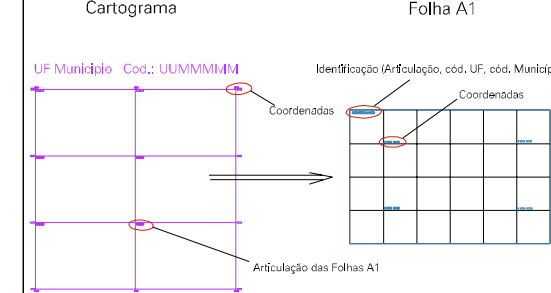

( 785, 7470)

( 787, 7470)

( 785, 7480)

( 787, 7480)

ESTADO DO RIO DE JANEIRO  
 Município: 33.00209  
 ARARUAMA  
 Folha : 12 - 07

Arquivo: 3300209.dgn  
 Limites(km): ( 784, 7468) - ( 788, 7471)

LEGENDA

- LIMITES**
-  Município ou Perímetro Urbano
  -  Distrito
  -  Subdistrito, RA, Zona ou similar
  -  Bairro ou similar
  -  Setor Censitário
- CODIGOS**
-  22306.05 Distrito (cod. do município + cod. do distrito)
  -  05.06 Subdistrito (cod. do distrito + cod. do subdistrito)
  -  003 Bairro (cod. do bairro no município)
  -  25 Setor (número do setor no distrito ou subdistrito)

Articulação de Folhas

MAPA URBANO DIGITAL  
 FOLHA A1