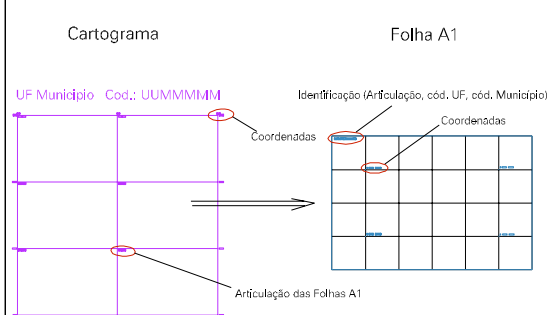

Articulação de Folhas

**MAPA URBANO DIGITAL
FOLHA A1**