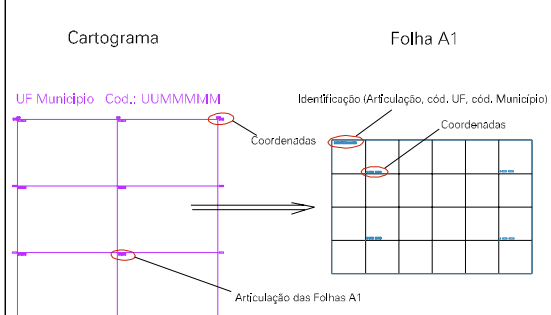

Articulação de Folhas

MAPA URBANO DIGITAL
FOLHA A1