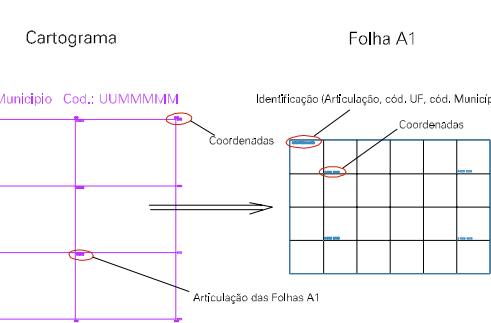

( 761, 7467)

( 763, 7467)

( 761, 7466)

( 763, 7466)

ESTADO DO RIO DE JANEIRO  
 Município: 33.00209  
 ARARUAMA  
 Folha : 13 - 01

Arquivo: 3300209.dgn  
 Limites(km): ( 760, 7466) - ( 764, 7466)

LEGENDA

- LIMITES
-  Município ou Perímetro Urbano
  -  Distrito
  -  Subdistrito, RA, Zona ou similar
  -  Bairro ou similar
  -  Setor Censitário

CODIGOS

-  22306.05 Distrito (cod. do município + cod. do distrito)
-  05.06 Subdistrito (cod. do distrito + cod. do subdistrito)
-  003 Bairro (cod. do bairro no município)
-  25 Setor (número do setor no distrito ou subdistrito)

Articulação de Folhas

MAPA URBANO DIGITAL  
 FOLHA A1