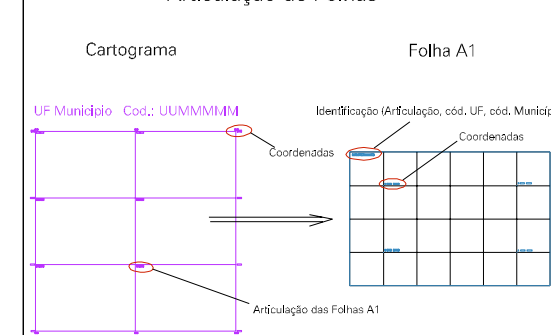

00209.05  
ARARUAMA

ESTADO DO RIO DE JANEIRO  
Município: 33.00209  
ARARUAMA  
Folha : 13 - 04

Arquivo: 3300209.dgn  
Limites(km): (- 772, 7468) - (- 776, 7468)

LEGENDA

- LIMITES
- Município ou Perímetro Urbano
  - Distrito
  - Subdistrito, RA, Zona ou similar
  - Bairro ou similar
  - Setor Censitário
- CODIGOS
- 00209.05 Distrito (cod. do município + cod. do distrito)
  - 05.06 Subdistrito (cod. do distrito + cod. do subdistrito)
  - 003 Bairro (cod. do bairro no município)
  - 25 Setor (número do setor no distrito ou subdistrito)

Articulação de Folhas

MAPA URBANO DIGITAL  
FOLHA A1