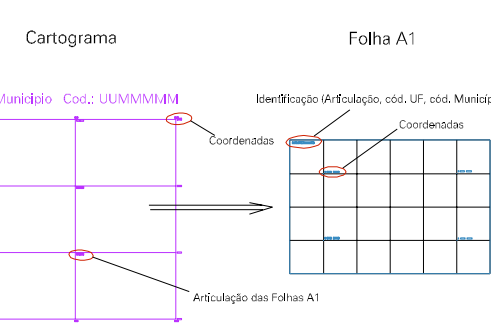

(785, 7467)

(787, 7467)

(785, 7468)

(787, 7468)

ESTADO DO RIO DE JANEIRO
 Município: 33.00209
 ARARUAMA
 Folha : 13 - 07

Arquivo: 3300209.dgn
 Limites(km): (784, 7465) - (788, 7468)

LEGENDA

- LIMITES**
-  Município ou Perímetro Urbano
 -  Distrito
 -  Subdistrito, RA, Zona ou similar
 -  Bairro ou similar
 -  Setor Censitário

CODIGOS

-  22306.05 Distrito (cod. do município + cod. do distrito)
-  05.06 Subdistrito (cod. do distrito + cod. do subdistrito)
-  003 Bairro (cod. do bairro no município)
-  25 Setor (número do setor no distrito ou subdistrito)

Articulação de Folhas

**MAPA URBANO DIGITAL
 FOLHA A1**