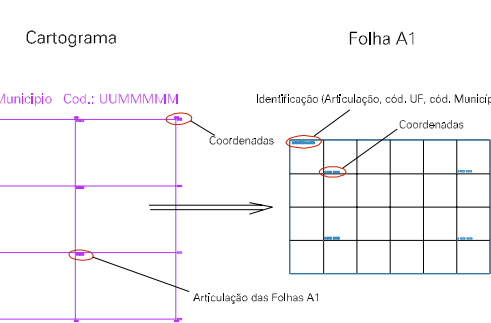

(789, 7467)

(789, 7467)

(789, 7468)

(789, 7468)

ESTADO DO RIO DE JANEIRO
 Município: 33.00209
 ARARUAMA
 Folha : 13 - 08

Arquivo: 3300209.dgn
 Limites(km): (788, 7465) - (792, 7468)

LEGENDA

- LIMITES**
-  Município ou Perímetro Urbano
 -  Distrito
 -  Subdistrito, RA, Zona ou similar
 -  Bairro ou similar
 -  Setor Censitário

CODIGOS

-  22306.05 Distrito (cod. do município + cod. do distrito)
-  05.06 Subdistrito (cod. do distrito + cod. do subdistrito)
-  003 Bairro (cod. do bairro no município)
-  25 Setor (número do setor no distrito ou subdistrito)

Articulação de Folhas

**MAPA URBANO DIGITAL
 FOLHA A1**