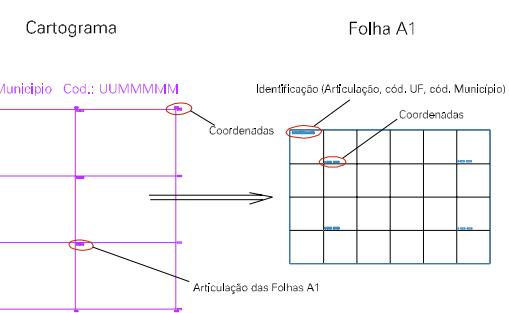

(793, 7467)

(796, 7467)

(793, 7468)

(796, 7468)

ESTADO DO RIO DE JANEIRO
Município: 33.00209
ARARUAMA
Folha : 13 - 09

Arquivo: 3300209.dgn
Limites(km): (792, 7465) - (796, 7468)

LEGENDA

LIMITES

- Município ou Perímetro Urbano
- Distrito
- Subdistrito, RA, Zona ou similar
- Bairro ou similar
- Setor Censitário

CODIGOS

- 22306.05 Distrito (cod. do município + cod. do distrito)
- 05.06 Subdistrito (cod. do distrito + cod. do subdistrito)
- 003 Bairro (cod. do bairro no município)
- 25 Setor (número do setor no distrito ou subdistrito)

Articulação de Folhas

MAPA URBANO DIGITAL
FOLHA A1